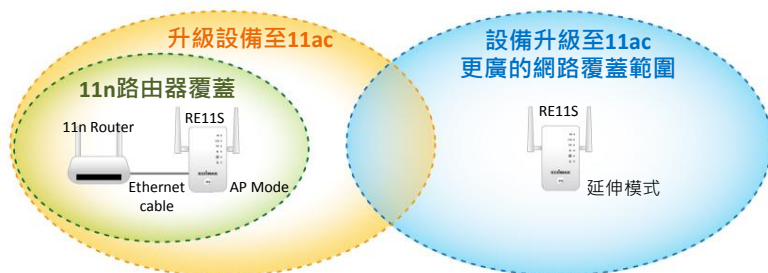

Gemini RE11S具備最新802.11ac 傳輸技術。即插即用就可將11n網路升級到雙頻11ac無線網路，速度更高達1200Mbps 非常適合4K影音串流及檔案文件傳輸。另外，可根據您家庭或小公司的WiFi 無線網路需求，靈活運用3合1多功能，作為無線訊號延伸器模式、無線基地台模式或無線橋接模式，讓無線效能更好！

RE11S智慧漫遊無線網路訊號延伸器
SSID = Edimax

RG21S智慧漫遊無線網路分享器
SSID = Edimax

智慧漫遊 保持Wi-Fi順暢不間斷

獨特的智慧漫遊功能會自動將您的 Wi-Fi無線網路裝置切換到最佳無線訊號源，讓您不論在家或公司移動時，網路不延遲、不中斷，讓無線網路訊號在分享器和延伸器或基地台間無縫接軌！

家中無線網路訊號無死角

RE11S無線網路訊號延伸器會隨時檢測Wi-Fi設備的連線訊號品質及穩定度，並確保它們始終連接到最佳Wi-Fi訊號。

自動切換到最好的Wifi訊號

AC1200 智慧漫遊無線網路訊號延伸器

RE11S

更快的802.11ac無線傳輸模式 是您理想的選擇

雙頻分流 5GHz用於網路遊戲、高畫質影音串流，
2.4GHz用於網頁傳輸下載及聊天，大幅提升
無線網路傳輸速率，效能更好！

輕鬆即插即用升級您的設備至11ac

輕鬆將單頻2.4GHz Wi-Fi升級到802.11ac雙
頻Wi-Fi，不但能獲得更廣闊的無線網路覆
蓋範圍還有更快的網路傳輸速度。

三合一多功能

RE11S可作為無線訊號延伸器模式、無線
基地台模式或無線橋接模式。只需使用
Edimax新一代iQ Setup快速設定功能，讓
您輕鬆完成設定，並享受上網的樂趣。

三合一多功能 靈活的網路應用

無線訊號延伸器	無線基地台	無線橋接
延伸無線訊號，減少訊號死角	有線轉無線，出差旅行更方便	有線上網立刻升級無線上網

Smart iQ Setup

Edimax新一代iQ Setup快速設定功能，不需
使用光碟，也不需另外下載APP，使用手
機即可自動安裝，讓您輕鬆完成設定！

iQ Just Plug and Extend

- RE11S插入電源
 使用Wi-Fi設備連接網路訊號延伸器
- 在瀏覽器的網址列輸入設定網址
 *iQ Setup 會引導您完成設定
- 設定完成，開始盡情的享受上網的樂趣！