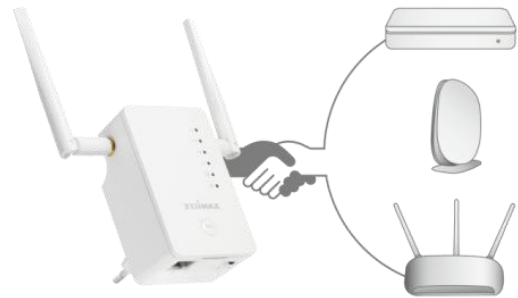

三合一多功能
無線訊號延伸模式/無線
基地台模式/無線橋接模式

智慧漫遊
搭配Edimax智慧漫遊分享器
網路連線不中斷

更強的訊號
讓您隨時連接到
最佳的Wi-Fi訊號

更快的速度
升級到11ac雙頻Wi-Fi
影音串流更順暢

通用相容性
WPS按鍵一按即連網
適用於各廠牌分享器

RE11S

AC1200 智慧漫遊無線網路訊號延伸器

Gemini RE11S是專為家庭及小公司所設計的無線網路訊號延伸器，適用於各廠牌，無需更換現有的分享器就能提昇上網品質。 Gemini RE11S智慧漫遊無線網路訊號延伸器構建具有單個SSID（WiFi 網路名稱）的智慧漫遊模式會自動讓您的無線網路裝置切換到最佳無線訊號源，讓您在家中移動時網路不延遲、不中斷，使家中的WiFi 網路訊號無縫接軌！（*建議搭配Edimax Gemini RG21S智慧漫遊無線網路分享器提升Wi-Fi效能。）

RE11S

更快的802.11ac無線傳輸模式 是您理想的選擇

雙頻分流 5GHz用於網路遊戲、高畫質影音串流，
2.4GHz用於網頁傳輸下載及聊天，大幅提升
無線網路傳輸速率，效能更好！

輕鬆即插即用升級您的設備至11ac

輕鬆將單頻2.4GHz Wi-Fi升級到802.11ac雙
頻Wi-Fi，不但能獲得更廣闊的無線網路覆
蓋範圍還有更快的網路傳輸速度。

三合一多功能

RE11S可作為無線訊號延伸器模式、無線
基地台模式或無線橋接模式。只需使用
Edimax新一代iQ Setup快速設定功能，讓
您輕鬆完成設定，並享受上網的樂趣。

三合一多功能 靈活的網路應用

無線訊號延伸器	無線基地台	無線橋接
延伸無線訊號，減少訊號死角	有線轉無線，出差旅行更方便	有線上網立刻升級無線上網

Smart iQ Setup

Edimax新一代iQ Setup快速設定功能，不需
使用光碟，也不需另外下載APP，使用手
機即可自動安裝，讓您輕鬆完成設定！

iQ Just Plug and Extend

- RE11S插入電源
 使用Wi-Fi設備連接網路訊號延伸器
- 在瀏覽器的網址列輸入設定網址
 *iQ Setup 會引導您完成設定
- 設定完成，開始盡情的享受上網的樂趣！

AC1200 智慧漫遊無線網路訊號延伸器

RE11S

可搭配市面上所有無線分享器或基地台使用

能與任何市面上各廠牌的分享器相容完成無線訊號延伸，再搭配獨家IQ Setup安裝簡單快速方便。

可拆式天線

採用可拆式的3dBi雙頻天線設計，為您的無線網路提供更靈活和高性能的保障。

Wi-Fi訊號強度調整開關

三段式調整可依需求切換：
一般模式(訊號強度100%)
綠色模式(訊號強度25% · 小空間 · 更省電)
關閉Wi-Fi訊號